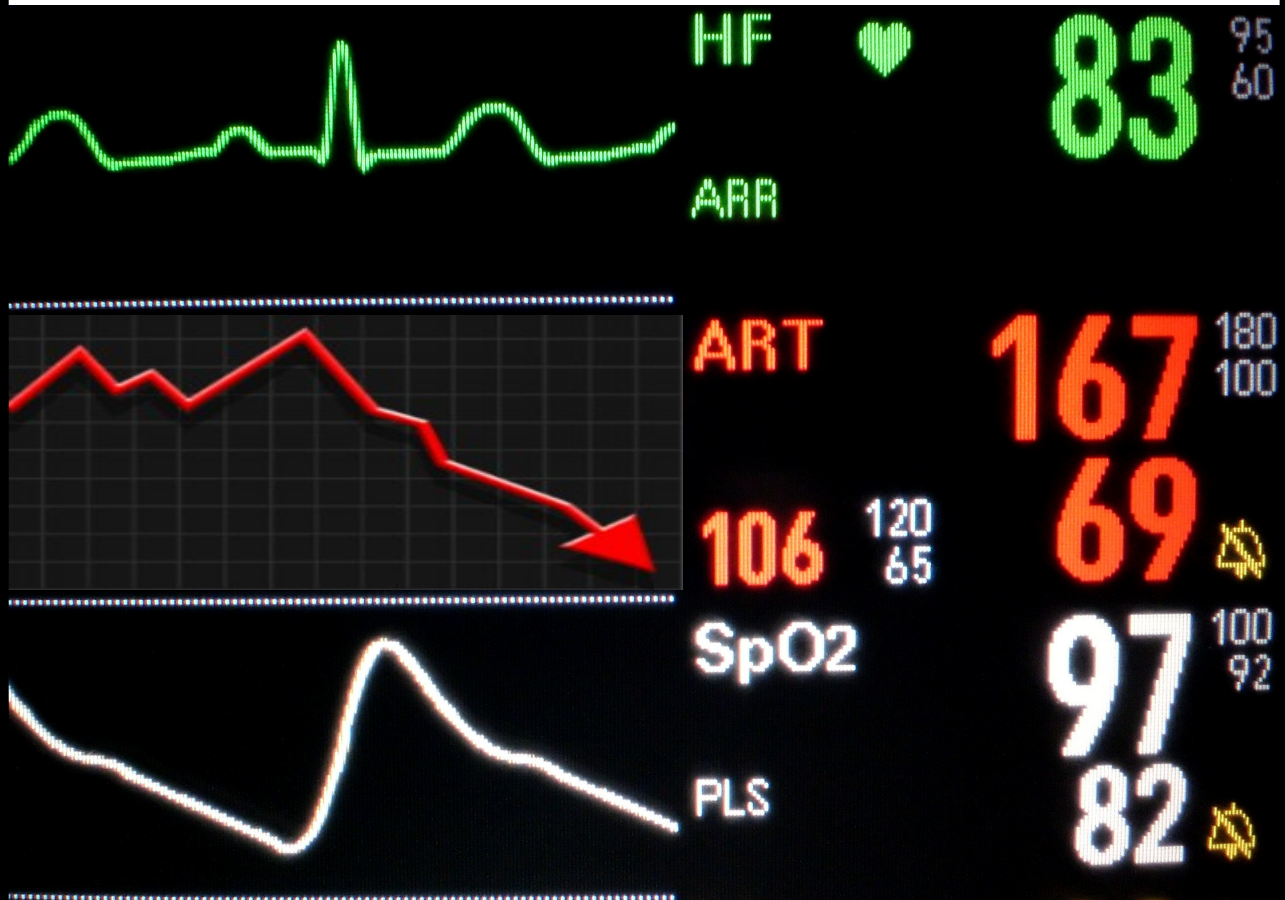

KRISE. PART II

FROM DUSK STILL DOWN

LESEKREIS

Wann? JEDEN **DONNERSTAG** UM 19UHR

Kickoff-Veranstaltung: 11.10.2012

Wo? **THEORIEBÜRO**, PFEILGASSE33 (SCHENKE)

www.theoriebuero.org